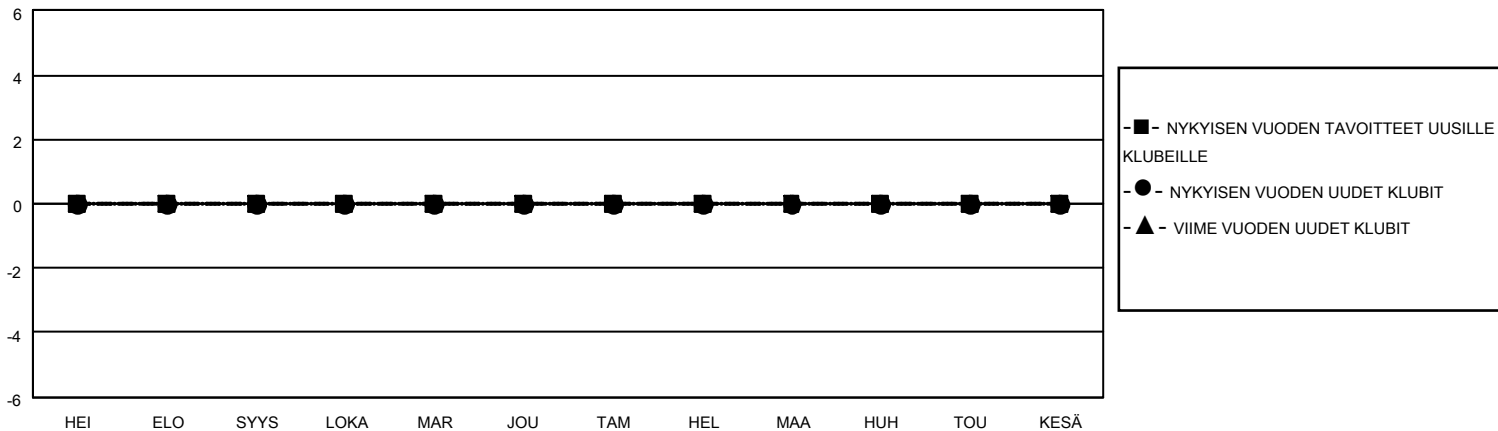

MONTHLY MEMBERSHIP PROGRESS REPORT

SIJAINTI FINLAND

District 107 H

Results as of: 1/31/2022

Klubit				jäsentä			
TULOKSET 2021-2022				TULOKSET 2021-2022			
NELJÄNNES	UUDEN KLUBIN TAVOITE	UUDET KLUBIT	LOPETETUT KLUBIT	NELJÄNNES	JÄSENKASVUN NETTOTAVOITE	TOTEUTUNUT JÄSENKASVU	POISTETUT JÄSENET (mukaan lukien siirrot)
HEI/ELO/SYYS	0	0	0	HEI/ELO/SYYS	20	5	19
LOKA/MAR/JOU	0	0	0	LOKA/MAR/JOU	15	19	18
TAM/HEL/MAA	0	0	0	TAM/HEL/MAA	15	1	1
HUH/TOU/KESÄ	0	0	0	HUH/TOU/KESÄ	15	0	0

TAVOITTEET JA UUDET KLUBIT, KUMULATIIVINEN