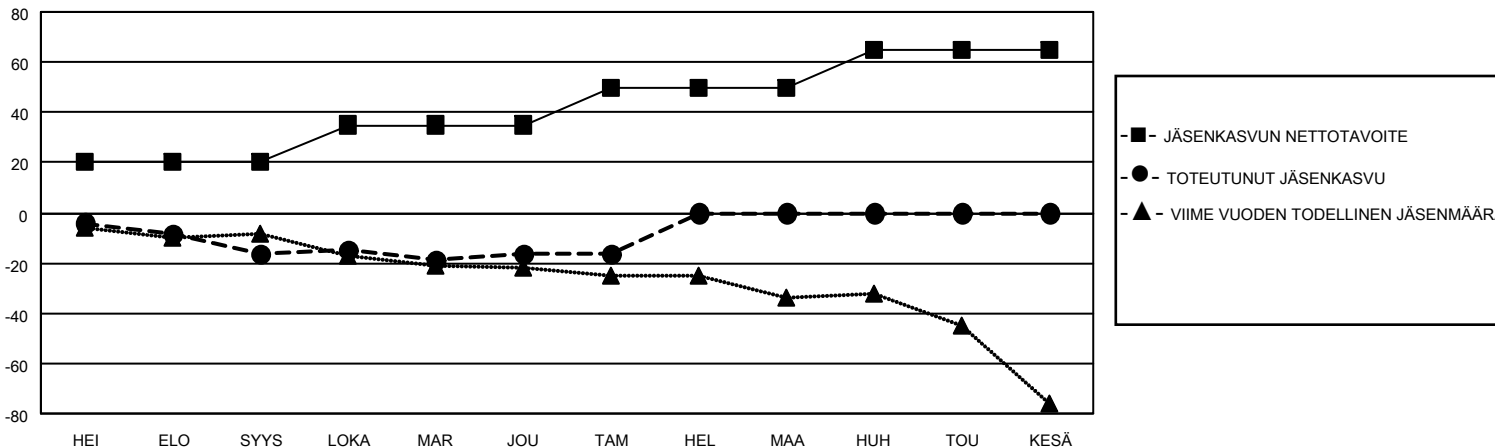

# MONTHLY MEMBERSHIP PROGRESS REPORT

SIJAINTI FINLAND

District 107 H

Results as of: 1/31/2022

Klubit				jäsentä			
TULOKSET 2021-2022				TULOKSET 2021-2022			
NELJÄNNES	UUDEN KLUBIN TAVOITE	UUDET KLUBIT	LOPETETUT KLUBIT	NELJÄNNES	JÄSENKASVUN NETTOTAVOITE	TOTEUTUNUT JÄSENKASVU	POISTETUT JÄSENET (mukaan lukien siirrot)
HEI/ELO/SYYS	0	0	0	HEI/ELO/SYYS	20	5	19
LOKA/MAR/JOU	0	0	0	LOKA/MAR/JOU	15	19	18
TAM/HEL/MAA	0	0	0	TAM/HEL/MAA	15	1	1
HUH/TOU/KESÄ	0	0	0	HUH/TOU/KESÄ	15	0	0

TAVOITTEET JA UUDET KLUBIT, KUMULATIIVINEN

TAVOITTEET JA JÄSENET, KUMULATIIVINEN

LAKKAUTETUT KLUBIT: 0

ERONNEET JÄSENET

KUOLLUT	5
KLUBI LAKKAUTETTU	0
MUU	33
<b>YHTEENSÄ</b>	<b>38</b>

14 CLUBS OF 46 LISÄNNYT YHDEN TAI USEAMMAN UUTTA JÄSENTÄ